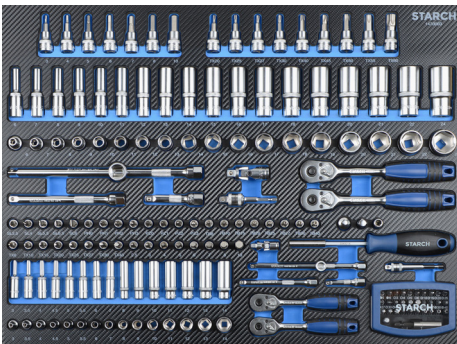

Werkstattwagen Typ GOTTHARD

In Kombination mit den Führenden in ihrem Bereich

Steckschlüsseleinsätze 1/4" + 3/8"

Steckschlüsseleinsätze 1/2"

PB SwissGrip Schraubendreher + Knipex Zangen

Gabelringschlüssel 4-32 mm + Ratschenschlüssel 7-19 mm

Diverse Werkzeuge

Werkstattwagen Typ GOTTHARD, 377-teilig

- 5 bestückte Schaumstoffeinlagen im Carbon Design
- Werkstattwagen mit 8 traversenlosen Vollauszug-Schubladen, Tragkraft 40 kg
- Einzelsicherung für ein ungewolltes Öffnen im Fahrbetrieb, einhändig bedienbar
- Sicherheits-Zentralverriegelung
- mit robuster Schiebstange, Kantenschutz und rutschfester Kunststoffabdeckung
- Schublade Innenmasse: 612 x 459 mm
- Schubladenhöhe: 6x 75 mm / 1x 100 mm / 1x 150 mm
- Abmessung Wagen: 928 x 894 x 650 mm

Weitere Informationen auf www.starch.ch

Preise in CHF & exkl. MWST

starch.ch

GOTTHARD

Werkstattwagen Typ GOTTHARD

In Kombination mit den Führenden in ihrem Bereich

Steckschlüsseleinsätze 1/4" + 3/8"

Steckschlüsseleinsätze 1/2"

PB SwissGrip Schraubendreher + Knipex Zangen

Gabelringschlüssel 4-32 mm + Ratschenschlüssel 7-19 mm

Diverse Werkzeuge

Werkstattwagen Typ GOTTHARD, 377-teilig

- 5 bestückte Schaumstoffeinlagen im Carbon Design
- Werkstattwagen mit 8 traversenlosen Vollauszug-Schubladen, Tragkraft 40 kg
- Einzelsicherung für ein ungewolltes Öffnen im Fahrbetrieb, einhändig bedienbar
- Sicherheits-Zentralverriegelung
- mit robuster Schiebstange, Kantenschutz und rutschfester Kunststoffabdeckung
- Schublade Innenmasse: 612 x 459 mm
- Schubladenhöhe: 6x 75 mm / 1x 100 mm / 1x 150 mm
- Abmessung Wagen: 928 x 894 x 650 mm