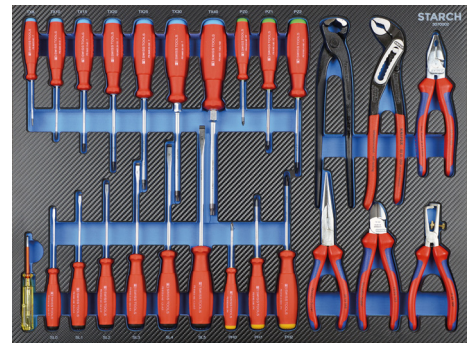

Werkstattwagen Typ GOTTHARD

In Kombination mit den Führenden in ihrem Bereich

Steckschlüsseleinsätze 1/4" + 3/8"

Steckschlüsseleinsätze 1/2"

PB SwissGrip Schraubendreher + Knipex Zangen

Gabelringschlüssel 4-32 mm + Ratschenschlüssel 7-19 mm

Diverse Werkzeuge

Werkstattwagen Typ GOTTHARD, 377-teilig

- 5 bestückte Schaumstoffeinlagen im Carbon Design
- Werkstattwagen mit 8 traversenlosen Vollauszug-Schubladen, Tragkraft 40 kg
- Einzelsicherung für ein ungewolltes Öffnen im Fahrbetrieb, einhändig bedienbar
- Sicherheits-Zentralverriegelung
- mit robuster Schiebstange, Kantenschutz und rutschfester Kunststoffabdeckung
- Schublade Innenmasse: 612 x 459 mm
- Schubladenhöhe: 6x 75 mm / 1x 100 mm / 1x 150 mm
- Abmessung Wagen: 928 x 894 x 650 mm

Weitere Informationen auf www.starch.ch

Preise in CHF & exkl. MWST

starch.ch

GOTTHARD

Werkstattwagen Typ GOTTHARD

In Kombination mit den Führenden in ihrem Bereich

Steckschlüsseleinsätze 1/4" + 3/8"

Steckschlüsseleinsätze 1/2"

PB SwissGrip Schraubendreher + Knipex Zangen

Gabelringschlüssel 4-32 mm + Ratschenschlüssel 7-19 mm

Diverse Werkzeuge

Werkstattwagen Typ GOTTHARD, 377-teilig

- 5 bestückte Schaumstoffeinlagen im Carbon Design
- Werkstattwagen mit 8 traversenlosen Vollauszug-Schubladen, Tragkraft 40 kg
- Einzelsicherung für ein ungewolltes Öffnen im Fahrbetrieb, einhändig bedienbar
- Sicherheits-Zentralverriegelung
- mit robuster Schiebstange, Kantenschutz und rutschfester Kunststoffabdeckung
- Schublade Innenmasse: 612 x 459 mm
- Schubladenhöhe: 6x 75 mm / 1x 100 mm / 1x 150 mm
- Abmessung Wagen: 928 x 894 x 650 mm