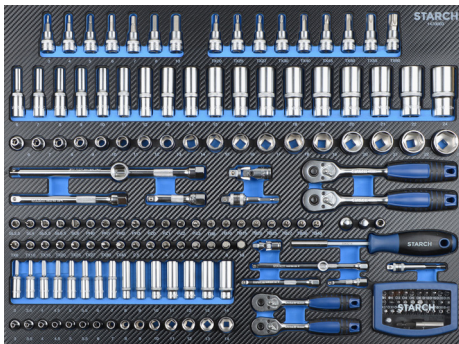

Diverse Werkzeuge

Werkstattwagen Typ GOTTHARD, 377-teilig

- 5 bestückte Schaumstoffeinlagen im Carbon Design
- Werkstattwagen mit 8 traversenlosen Vollauszug-Schubladen, Tragkraft 40 kg
- Einzelsicherung für ein ungewolltes Öffnen im Fahrbetrieb, einhändig bedienbar
- Sicherheits-Zentralverriegelung
- mit robuster Schiebstange, Kantenschutz und rutschfester Kunststoffabdeckung
- Schublade Innenmasse: 612 x 459 mm
- Schubladenhöhe: 6x 75 mm / 1x 100 mm / 1x 150 mm
- Abmessung Wagen: 928 x 894 x 650 mm

Weitere Informationen auf www.starch.ch

Preise in CHF & exkl. MWST

starch.ch

GOTTHARD

Werkstattwagen Typ GOTTHARD

In Kombination mit den Führenden in ihrem Bereich

Steckschlüsseleinsätze 1/4" + 3/8"

Steckschlüsseleinsätze 1/2"

PB SwissGrip Schraubendreher + Knipex Zangen

Gabelringschlüssel 4-32 mm + Ratschenschlüssel 7-19 mm

Diverse Werkzeuge

Werkstattwagen Typ GOTTHARD, 377-teilig

- 5 bestückte Schaumstoffeinlagen im Carbon Design
- Werkstattwagen mit 8 traversenlosen Vollauszug-Schubladen, Tragkraft 40 kg
- Einzelsicherung für ein ungewolltes Öffnen im Fahrbetrieb, einhändig bedienbar
- Sicherheits-Zentralverriegelung
- mit robuster Schiebstange, Kantenschutz und rutschfester Kunststoffabdeckung
- Schublade Innenmasse: 612 x 459 mm
- Schubladenhöhe: 6x 75 mm / 1x 100 mm / 1x 150 mm
- Abmessung Wagen: 928 x 894 x 650 mm