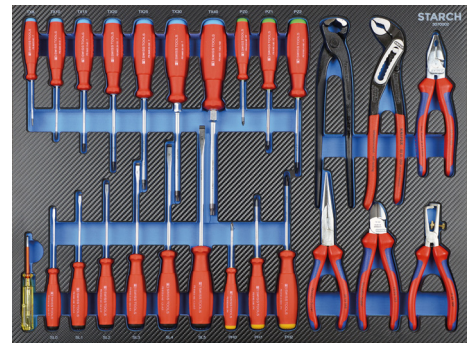

Weitere Informationen auf www.starch.ch

Preise in CHF & exkl. MWST

starch.ch

GOTTHARD

Werkstattwagen Typ GOTTHARD

In Kombination mit den Führenden in ihrem Bereich

Steckschlüsseleinsätze 1/4" + 3/8"

Steckschlüsseleinsätze 1/2"

PB SwissGrip Schraubendreher + Knipex Zangen

Gabelringschlüssel 4-32 mm + Ratschenschlüssel 7-19 mm

Diverse Werkzeuge

Werkstattwagen Typ GOTTHARD, 377-teilig

- 5 bestückte Schaumstoffeinlagen im Carbon Design
- Werkstattwagen mit 8 traversenlosen Vollauszug-Schubladen, Tragkraft 40 kg
- Einzelsicherung für ein ungewolltes Öffnen im Fahrbetrieb, einhändig bedienbar
- Sicherheits-Zentralverriegelung
- mit robuster Schiebstange, Kantenschutz und rutschfester Kunststoffabdeckung
- Schublade Innenmasse: 612 x 459 mm
- Schubladenhöhe: 6x 75 mm / 1x 100 mm / 1x 150 mm
- Abmessung Wagen: 928 x 894 x 650 mm