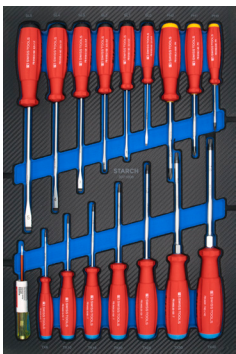

Werkstattwagen MYTHEN

Art.-Nr. 1470006

Art.-Nr. 2070007

Art.-Nr. 3070005

Art.-Nr. 5070006

Art.-Nr. 5070008

Art.-Nr. 5070009

Werkstattwagen Typ MYTHEN 2.0, 174-teilig

Art.-Nr.	CHF C
4020011 Typ MYTHEN 2.0	1'513.-

3 Schubladen gefüllt mit 174 Werkzeugen

- 6 bestückte Schaumstoffeinlagen mit Carbon-Design
- Werkstattwagen mit 6 Vollauszug-Schubladen
- Zentralverschluss inkl. 2 Schlüssel
- Schubladen mit soft-close funktion
- Schublade Innenmasse: L x B, 590 x 440 mm
- Schubladenhöhen: 4 x 75 mm / 1 x 150 mm / 1 x 200 mm
- Abmessungen Wagen: H x B x T, 995 x 750 x 530 mm

Werkstattwagen Typ MYTHEN 2.0 VDE, 172-teilig

Art.-Nr.	CHF C
4020015 Typ MYTHEN 2.0 VDE	1'578.-

3 Schubladen gefüllt mit 172 Werkzeugen

- 6 bestückte Schaumstoffeinlagen mit Carbon-Design
- Werkstattwagen mit 6 Vollauszug-Schubladen
- Zentralverschluss inkl. 2 Schlüssel
- Schubladen mit soft-close funktion
- Schublade Innenmasse: L x B, 590 x 440 mm
- Schubladenhöhen: 4 x 75 mm / 1 x 150 mm / 1 x 200 mm
- Abmessungen Wagen: H x B x T, 995 x 750 x 530 mm