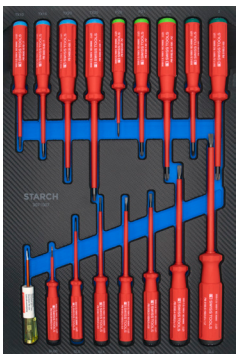

In Kombination mit den
Führenden in ihrem Bereich

Werkstattwagen MYTHEN VDE

Art.-Nr. 1470006

Art.-Nr. 2070007

Art.-Nr. 3070006

Art.-Nr. 5070007

Art.-Nr. 5070008

Art.-Nr. 5070009

Werkstattwagen Typ MYTHEN 2.0 VDE, 172-teilig

Art.-Nr.	CHF C
4020015 Typ MYTHEN 2.0 VDE	1'578.-

3 Schubladen gefüllt mit 172 Werkzeugen

- 6 bestückte Schaumstoffeinlagen mit Carbon-Design
- Werkstattwagen mit 6 Vollauszug-Schubladen
- Zentralverschluss inkl. 2 Schlüssel
- Schubladen mit soft-close funktion
- Schublade Innenmasse: L x B, 590 x 440 mm
- Schubladenhöhen: 4 x 75 mm / 1 x 150 mm / 1 x 200 mm
- Abmessungen Wagen: H x B x T, 995 x 750 x 530 mm